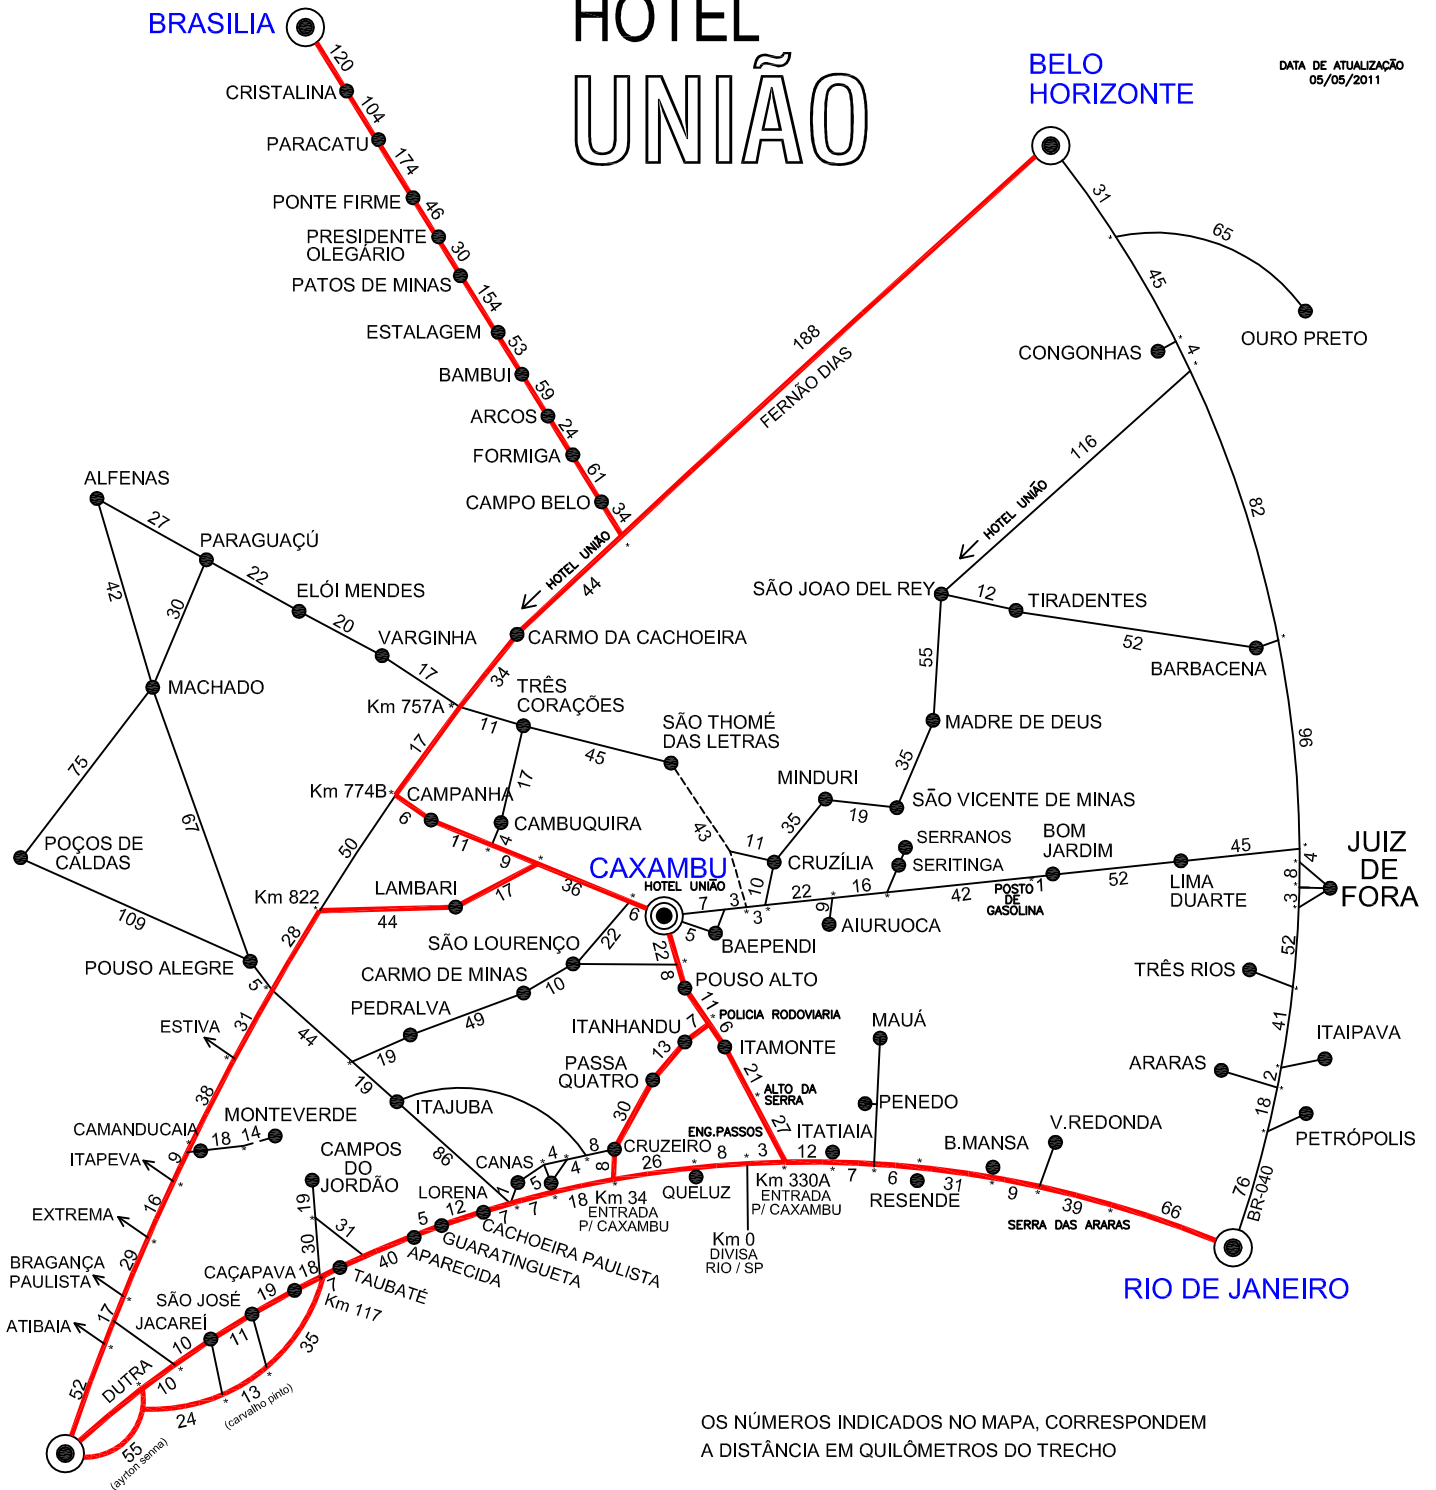

HOTEL UNIÃO

DATA DE ATUALIZAÇÃO
05/05/2011

SÃO PAULO

DISTÂNCIAS EM KM E TEMPO DE CAXAMBU PARA:

APARECIDA:	119 KM	(TEMPO) (1:45)	ITAJUBÁ:	119 KM	(TEMPO) (1:30)	SÃO JOAO DEL REY:	162 KM	(TEMPO) (1:50)
BAEPENDI:	5 KM	(5')	ITATIAIA:	107 KM	(1:50)	SÃO LOURENÇO:	28 KM	(30')
BARBACENA:	226 KM	(2:50)	JUIZ DE FORA:	195 KM	(2:00)	SÃO PAULO:	295 KM	(4:00)
BELO HORIZONTE:	365 KM	(4:30)	LAMBARÍ:	59 KM	(40')	SÃO THOMÉ DAS LETRAS:	53 KM (43 KM EM TERRA)	(1:30)
CAMPOS DO JORDÃO:	227 KM	(2:45)	MONTEVERDE:	232 KM	(3:00)		116 KM (EM ASFALTO)	(1:30)
CAMBUQUIRA:	55 KM	(40')	POUSO ALEGRE:	136 KM	(1:30)	TAUBATE:	159 KM	(2:00)
ENGENHEIRO PASSOS:	95 KM	(1:30)	RESENDE:	120 KM	(1:40)	TIRADENTES:	174 KM	(2:00)
GUARATINGUETA:	114 KM	(1:40)	RIO DE JANEIRO:	265 KM	(4:00)	TRÊS CORAÇÕES:	72 KM	(1:00)