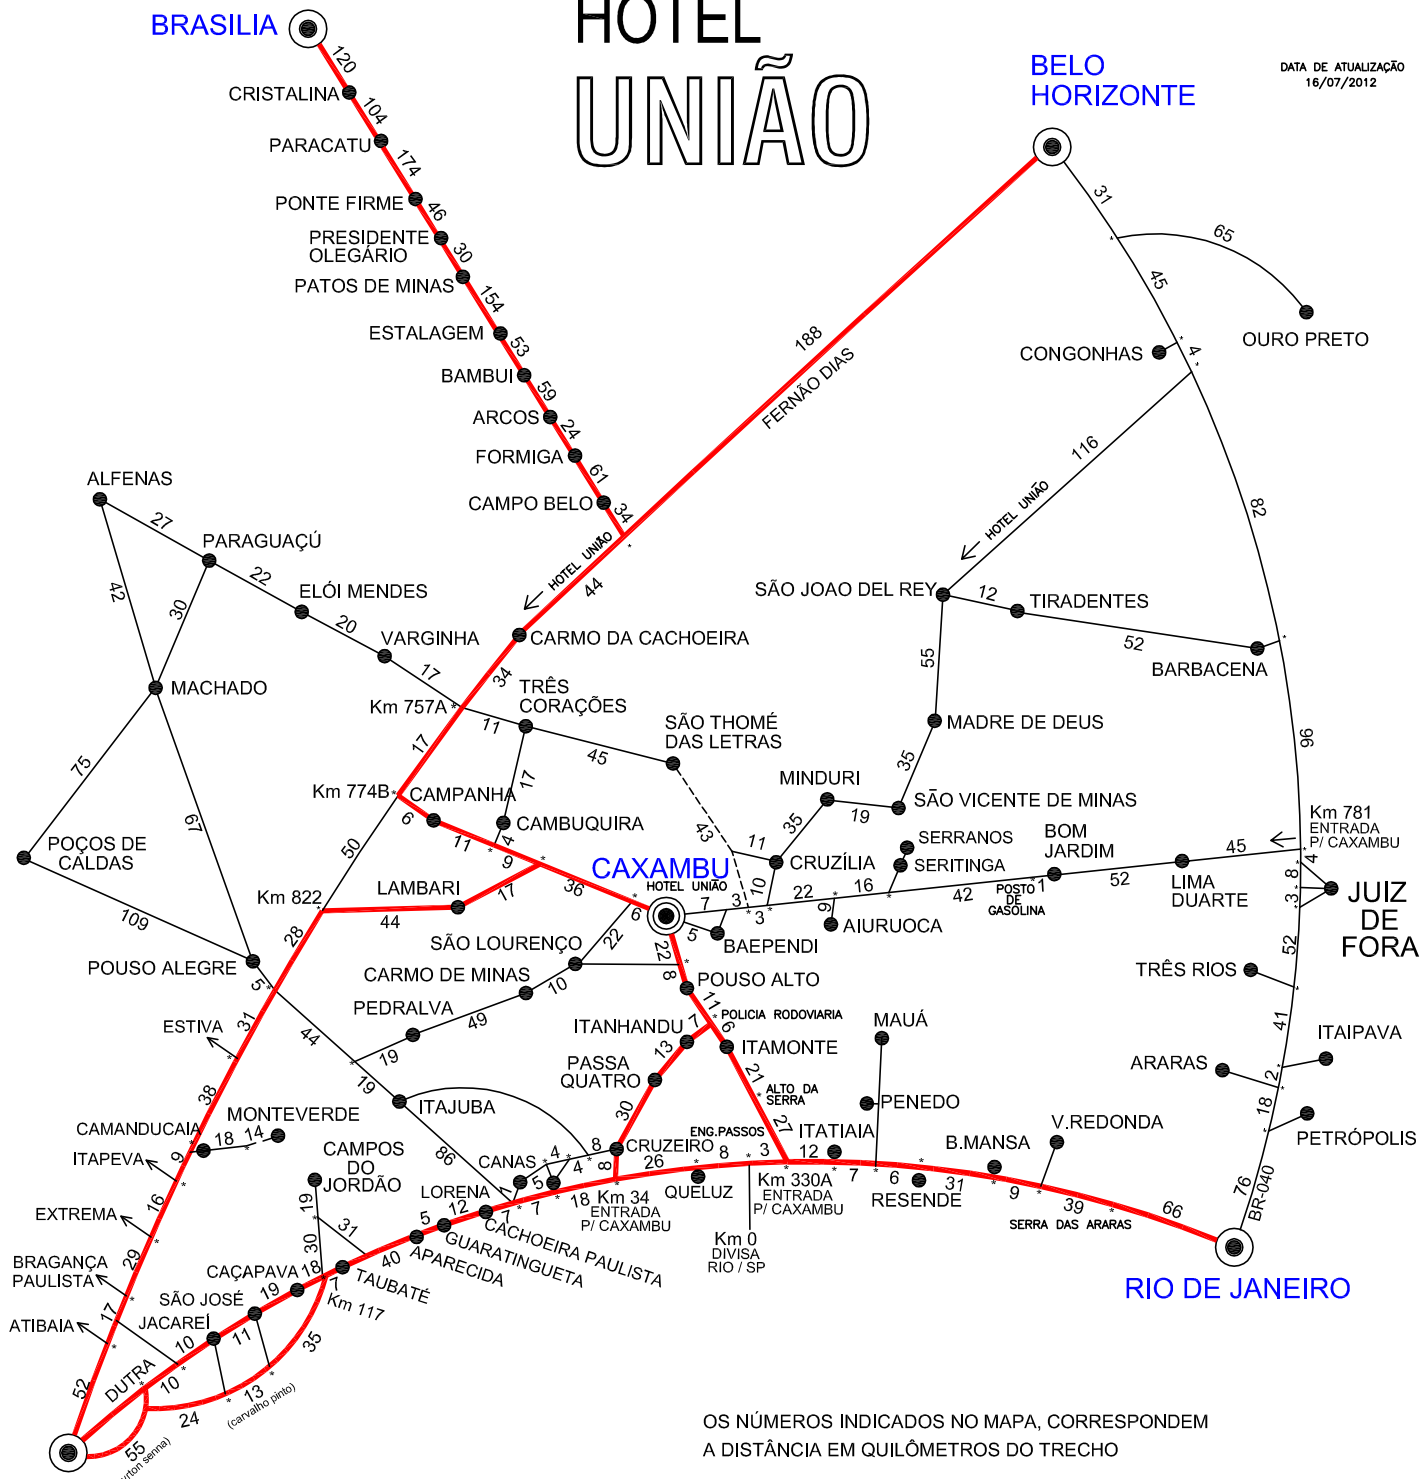

HOTEL UNIÃO

DATA DE ATUALIZAÇÃO
16/07/2012

SÃO PAULO

DISTÂNCIAS EM KM E TEMPO DE CAXAMBU PARA:

APARECIDA:	119 KM	(TEMPO) (1:45)	ITAJUBÁ:	119 KM	(TEMPO) (1:30)	SÃO JOAO DEL REY:	162 KM	(TEMPO) (1:50)
BAEPENDI:	5 KM	(5')	ITATIAIA:	107 KM	(1:50)	SÃO LOURENÇO:	28 KM	(30')
BARBACENA:	226 KM	(2:50)	JUIZ DE FORA:	195 KM	(2:00)	SÃO PAULO:	295 KM	(4:00)
BELO HORIZONTE:	365 KM	(4:30)	LAMBARI:	59 KM	(40')	SÃO THOMÉ DAS LETRAS:	53 KM (43 KM EM TERRA)	(1:30)
CAMPOS DO JORDÃO:	227 KM	(2:45)	MONTEVERDE:	232 KM	(3:00)	116 KM (EM ASFALTO)	(1:30)	
CAMBUQUIRA:	55 KM	(40')	POUSO ALEGRE:	136 KM	(1:30)	TAUBATE:	159 KM	(2:00)
ENGENHEIRO PASSOS:	95 KM	(1:30)	RESENDE:	120 KM	(1:40)	TIRADENTES:	174 KM	(2:00)
GUARATINGUETA:	114 KM	(1:40)	RIO DE JANEIRO:	265 KM	(4:00)	TRÊS CORAÇÕES:	72 KM	(1:00)